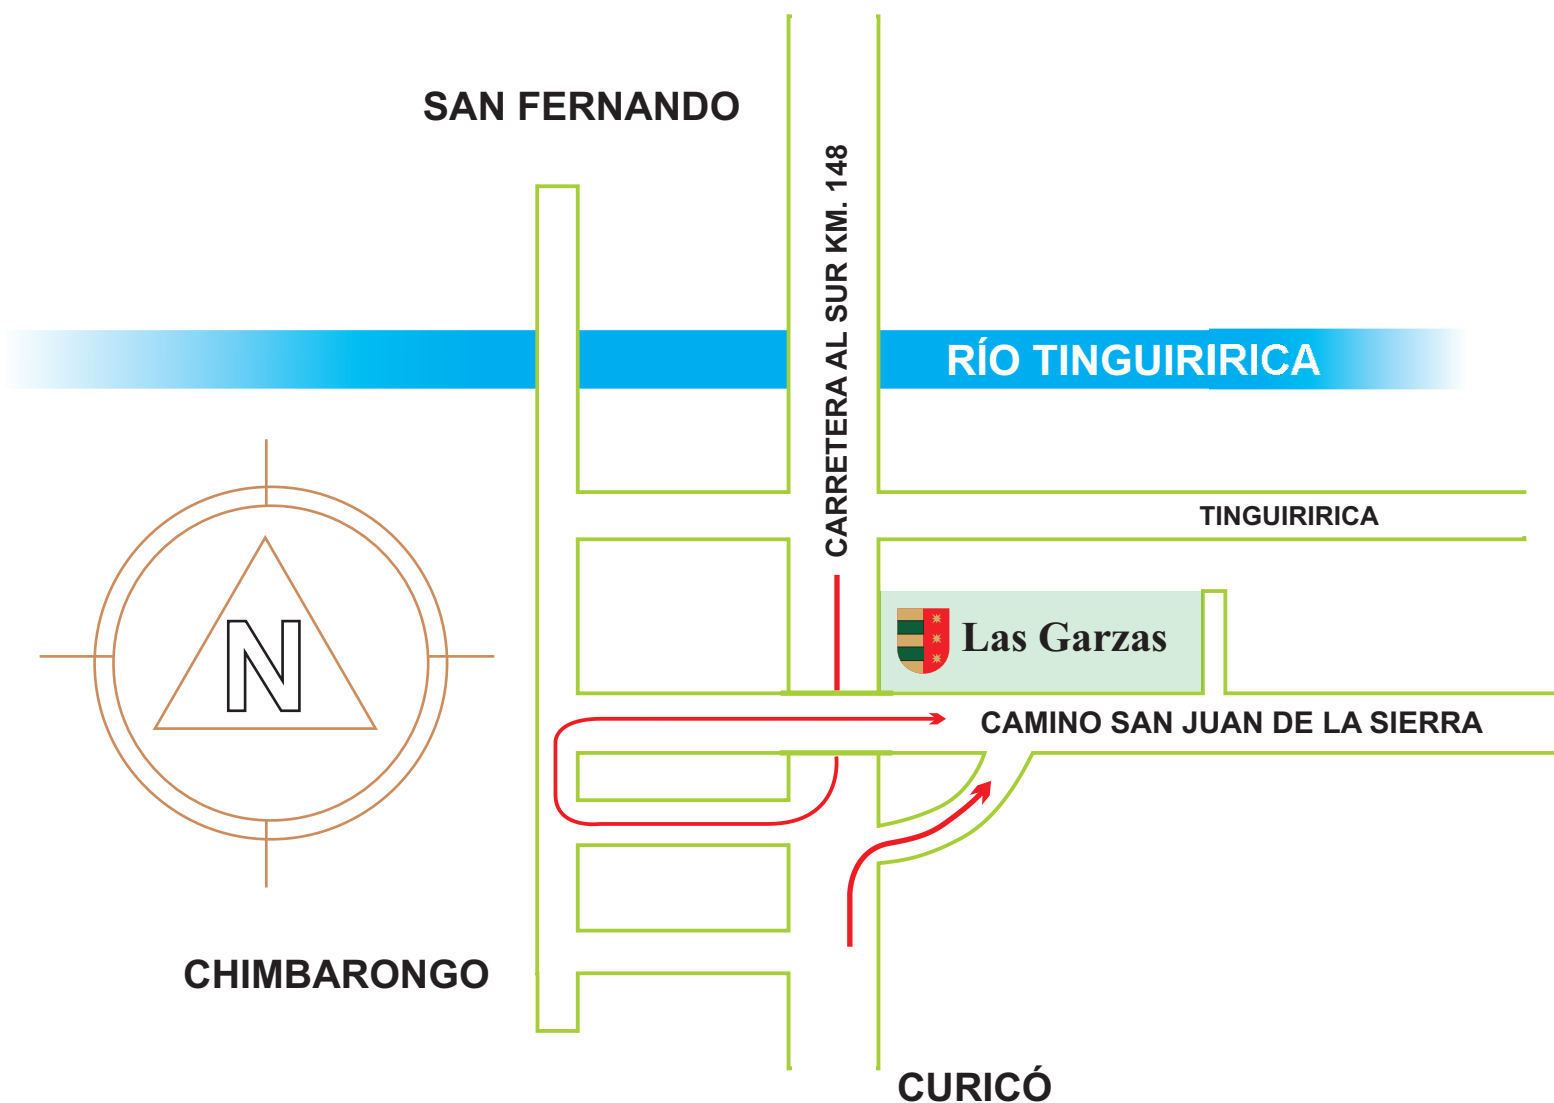

MAPA DE UBICACION

DESDE EL NORTE: 300 mts al Sur de Cruce San Juan de La Sierra, tomar salida a Porvenir, devolverse hacia el Norte y empalmar con el paso sobre nivel. 600 metros al Oriente se encuentra la entrada a la Escuela.

DESDE EL SUR: Tomar salida a Las Garzas, Cruce San Juan de La Sierra, seguir la señalización, 600 mts. al Oriente se encuentra la entrada a la Escuela.